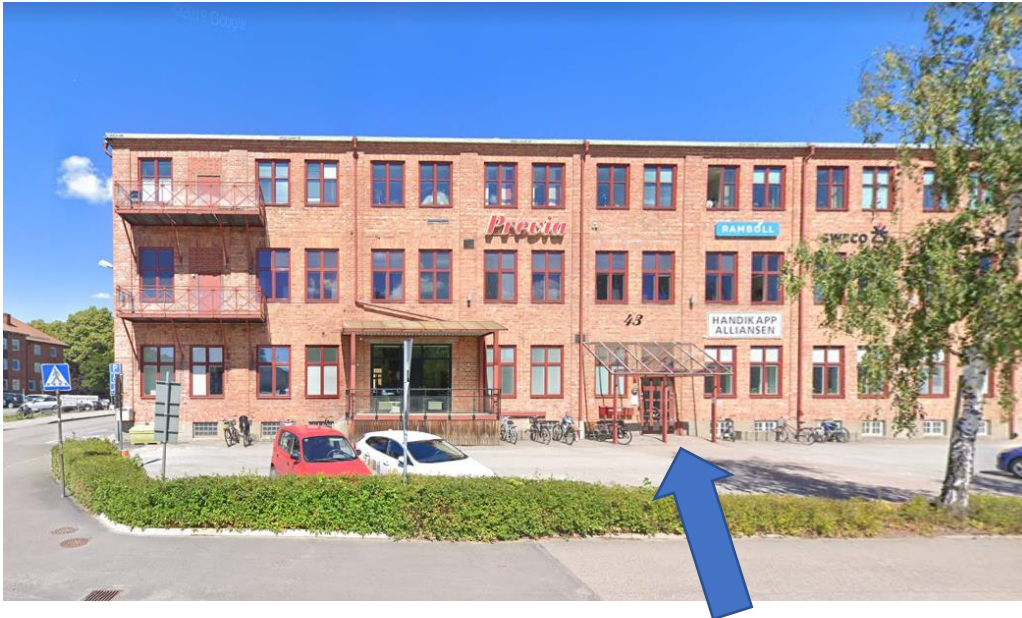

Hörsel- och dövmottagningen

Repslagaregatan 43
611 32 NYKÖPING

Ingång från Repslagaregatan.
(Invändig trappa för att komma till hiss)

Ingång från gården.
(Här finns hiss från markplan)

Buss

Från Nyköping busstation

Linje 1 mot Bryngelstorp eller

Linje 2 mot Brandkärr

Åk till hållplatsen Västra Trädgårdsgatan och promenera Repslagaregatan 150 meter i bussens färdriktning.

www.sormlandstrafiken.se

Bil

Från E4: Ta avfart 133 trafikplats Hållet.

Följ skylt mot Centrum och kör Brunnsgatan ca 1,3 km, ta vänster i rondellen in på Repslagaregatan, åk 300 meter.

Parkering finns till exempel vid Culturum.